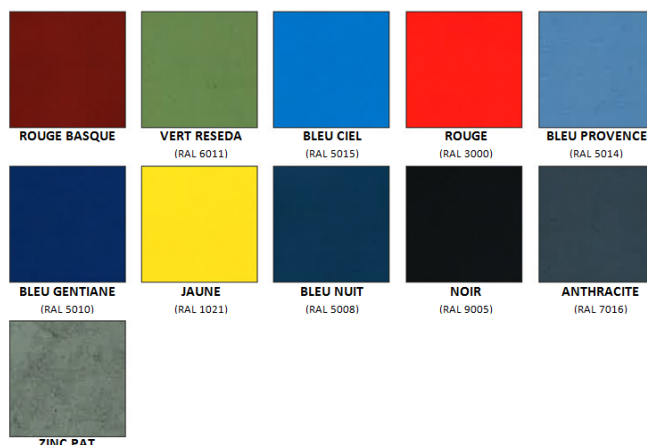

Nuancier

Une palette de 21 couleurs à votre disposition, pour donner de la couleur à vos façades.

QUALITÉ . FIABILITÉ . DISPONIBILITÉ . SERVICE

ARALTEC S.A.S - 400 rue du Chêne Vert - 31 670 LABEGE - France