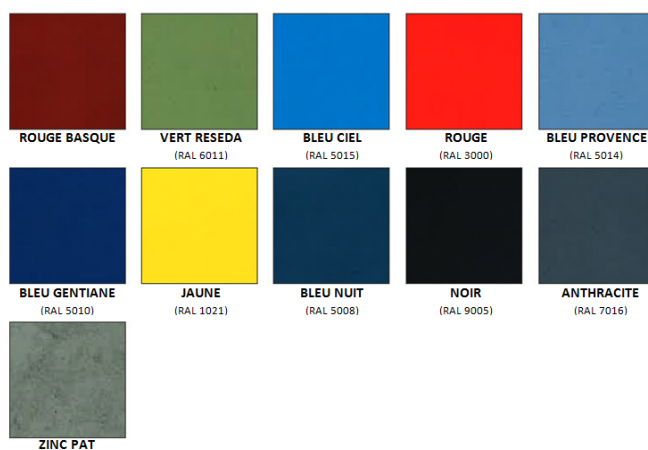

Vis autoforeuse couleur

Vis autoforeuse brut

Caractéristiques Techniques

Utilisation: Sert à fixer les deux parties de la fixation de descente entre elles. Ainsi les descentes sont démontables pour les travaux de ravalement.

Conditionnement : Boîte de 500

Nuancier

Une palette de 21 couleurs à votre disposition, pour donner de la couleur à vos façades.

QUALITÉ . FIABILITÉ . DISPONIBILITÉ . SERVICE

ARALTEC S.A.S - 400 rue du Chêne Vert - 31 670 LABEGE - France