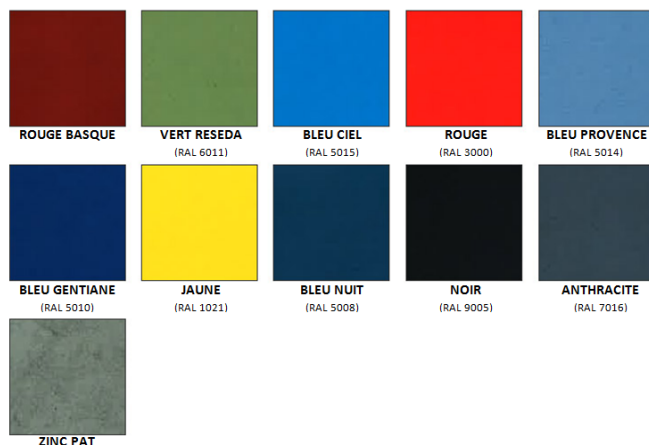

Conditionnement :

Boîte de 25 Gauches + 25 Droits

Nuancier

Une palette de 21 couleurs à votre disposition, pour donner de la couleur à vos façades.

QUALITÉ . FIABILITÉ . DISPONIBILITÉ . SERVICE

ARALTEC S.A.S - 400 rue du Chêne Vert - 31 670 LABEGE - France