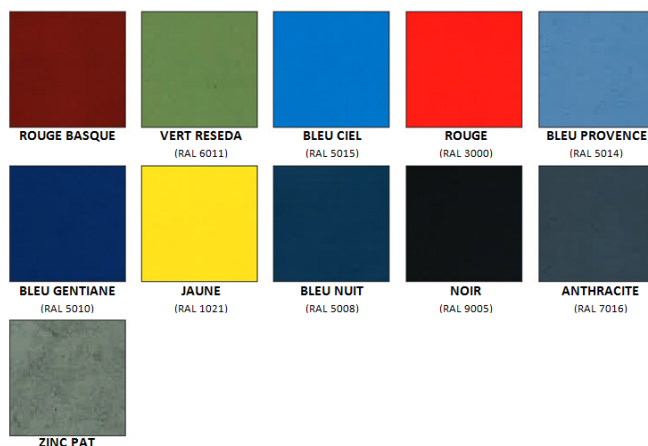

FICHE PRODUIT

Rivet alu couleur

QUINCAILLERIE

Depuis 1989, ARALTEC est un acteur incontournable du marché de la gouttière Aluminium pré-laqué, avec une unité de production de plus de 3000 m².

Nom de produit: Rivet alu couleur
Catégorie: Quincaillerie

Caractéristiques Techniques

Utilisation: Sert à fixer la descente sur la fixation, à fixer les angles, à monter les boîtes à eau.

Dimensions :
3,2 x 8

Conditionnement : Boîte de 500

Nuancier

Une palette de 21 couleurs à votre disposition, pour donner de la couleur à vos façades.