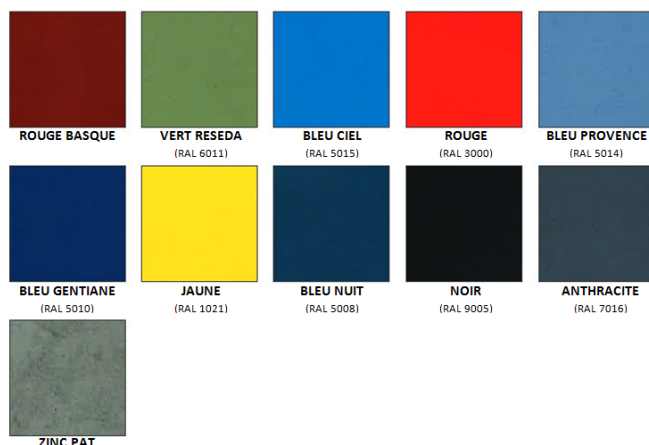

Caractéristiques Techniques

Utilisation: Sert à raccorder deux tuyaux de descentes rondes.

Coloris : blanc, sable, cuivre, beige rosé, gris alu, marron, ardoise.

Dimensions :

- sortie Ø80
- sortie Ø100

Conditionnement : A l'unité

Nuancier

Une palette de 21 couleurs à votre disposition, pour donner de la couleur à vos façades.

QUALITÉ . FIABILITÉ . DISPONIBILITÉ . SERVICE

ARALTEC S.A.S - 400 rue du Chêne Vert - 31 670 LABEGE - France