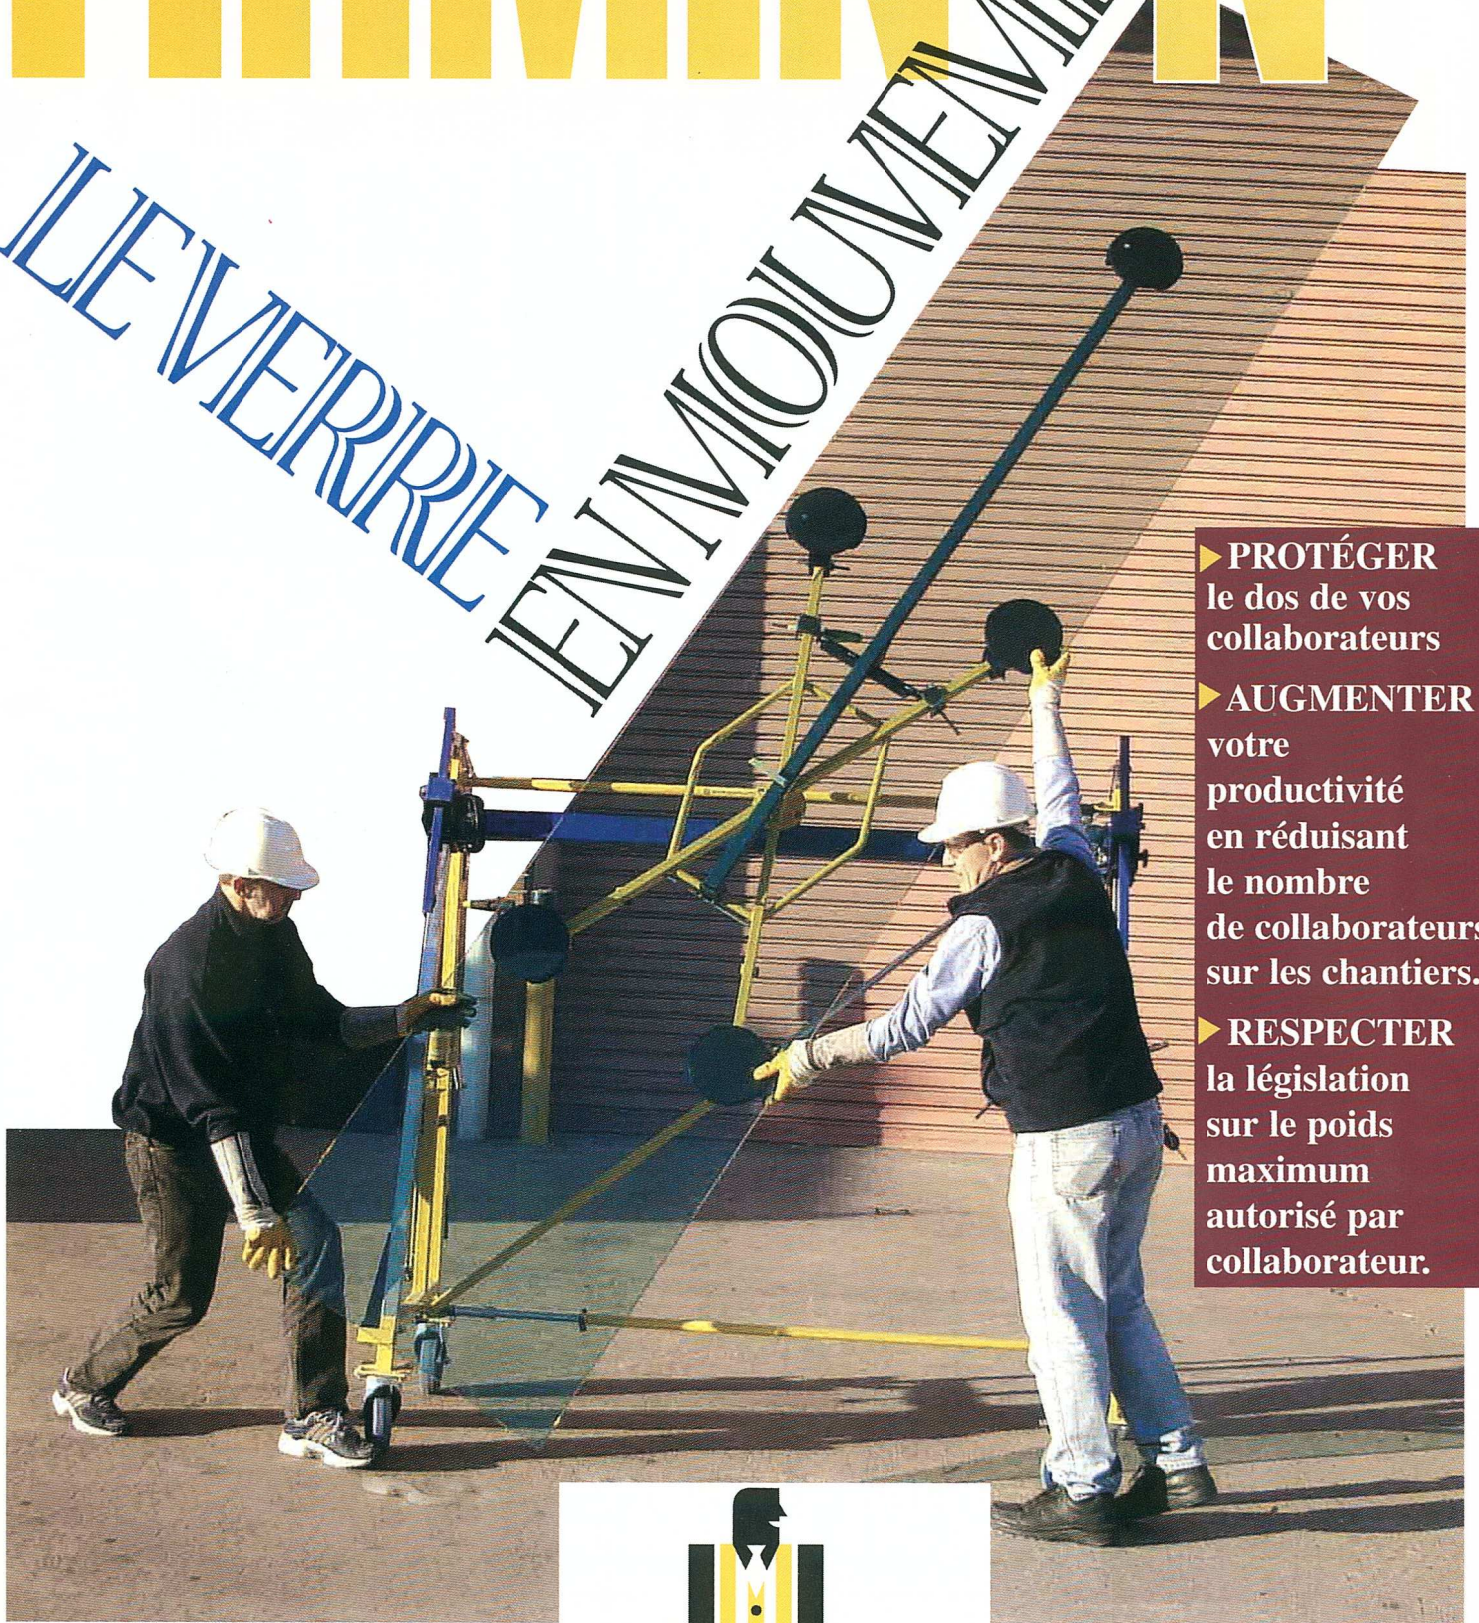

# FIRMIN

LE MOUVEMENT!  
LE VERRE

- ▶ **PROTÉGER** le dos de vos collaborateurs
- ▶ **AUGMENTER** votre productivité en réduisant le nombre de collaborateurs sur les chantiers.
- ▶ **RESPECTER** la législation sur le poids maximum autorisé par collaborateur.

Breveté tous pays.

  
**FIRMIN**<sup>®</sup>  
LE SERVITEUR DE VOTRE ENTREPRISE

FIRMIN "N" est un équipement nouveau qui facilite grandement tous vos travaux de pose. C'est aussi l'équipement idéal, sans mobiliser un pont, pour charger vos fourgons et ceux de vos clients sur le porte-verre latéral.

### FIRMIN "N"

**L'espigle**, se faufile dans tous les centres commerciaux.

**Le robuste**, circule dans tous les sols extérieurs.

**Le Discret**, se démonte pour circuler dans votre véhicule de livraison.