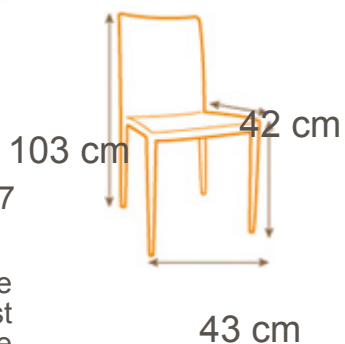

famous design

Réf: 055177

146 €

Chaise de Bar BLAISE - Noir

La chaise de bar BLAISE est un design danois. Elle est dotée d'une structure tubulaire en acier chromé. L'assise est constituée de bois recouvert de mousse ignifugée sur laquelle repose un cuir robuste facile à entretenir. Cette structure lui procure une assise très confortable.

Siège ajustable en hauteur et pivotant sur 360°.

Le cuir est recouvert d'une couche de Polyuréthane qui lui assure l'imperméabilité. L'entretien de cette matière se fait avec une éponge humide.

Matériaux & finitions : structure en acier chromé, couvert de 2 cm de mousse ignifugée, recouverte de cuir régénéré (synderme).

Dimensions :

Hauteur max : 103 cm | Largeur : 43 cm | Profondeur : 42 cm

CARACTÉRISTIQUES

Poids	8,5 Kg
Matériaux	Structure en acier chromé, assise en 2 cm de mousse ignifugée, revêtue de cuir régénéré (synderme)
Coloris	Noir
Montage	pas nécessaire
Frais de port	9.50 €
Délai de livraison	1 semaine
Prix unitaire TTC	146 €