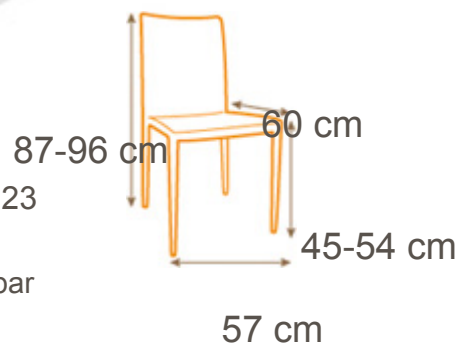

famous design

Réf: 104023

Eames Soft Pad EA217 - Noir

Chaise de bureau Eames Soft Pad Group EA217 conçue par Charles & Ray Eames en 1958

Matériaux & finitions : piètement en aluminium chromé, mousse ignifugée, recouverte de cuir italien. Pivotante 360°, hauteur réglable, inclinaison réglable et verrouillable.

Dimensions :

Hauteur d'assise : 45 à 54 cm | Hauteur : 87 à 96 cm | Largeur : 57 cm | Profondeur : 60 cm |

Cuir : Italien

Couleur : Noir

Existe aussi en Blanc, Ivoire, Beige, Havane, Rouge, Turquoise, Crème Orange, Caramel, Rouge Foncé, Gris.

Garantie : 1 an