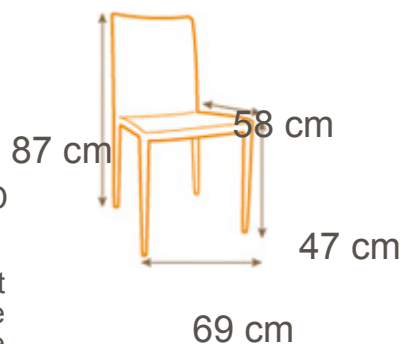

famous design

Réf: SWAN-W-RED

Chaise Swan Arne Jacobsen - Rouge

Le chaise Swan (cygne) a été créé en 1958 par le designer et architecte Arne Jacobsen pour l'aménagement des salons de l'hotel Radisson SAS Royal de Copenhague. L'oeuvre de Arne Jacobsen dresse les bases du modernisme organique scandinave : des formes simples, fonctionnelles et élégantes, associées à des matériaux confortables et naturels.

Cette chaise Swan trouvera parfaitement sa place dans votre salon ou dans votre bureau pour vous y détendre en toute circonstance.

La base de la chaise peut pivoter sur elle-même à 360°.

Dimensions :

Hauteur : 87 cm, largeur : 69 cm, profondeur : 58 cm, hauteur de l'assise : 47 cm

Matériaux :

La coque intérieure est moulée en fibre de verre très résistante, rembourrée de mousse de haute densité et recouverte de laine.