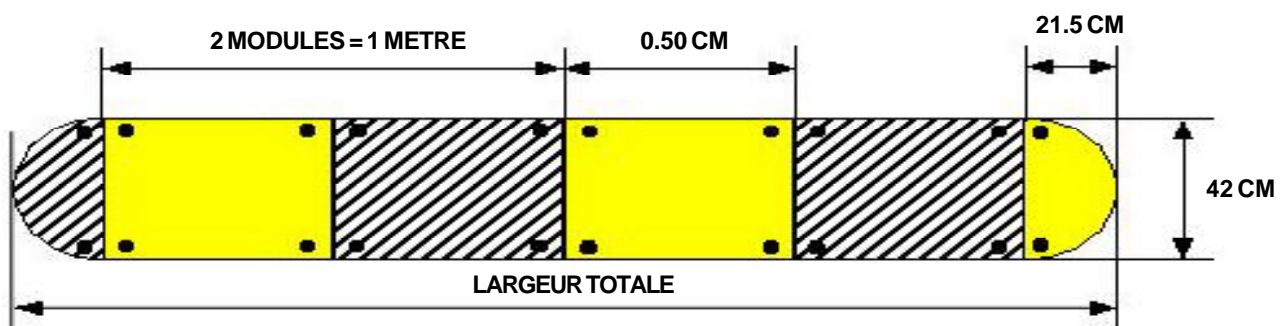

## RALENTISSEUR HAUTEUR 6 CM

**Construction**

En caoutchouc avec sillons de surface et **réflecteur intégrés** visibles des deux côtés.

**Options**

**Panneaux recommandés:**

**Installation**

**Livrée par mètre**

(2 modules 50 X 42 cm - jaune et noir)  
Avec barre de maintien en acier  
Chevilles de fixation:  
(GM 10) pour enrobé ou béton (en plus)

CHEVILLE  
GM 10