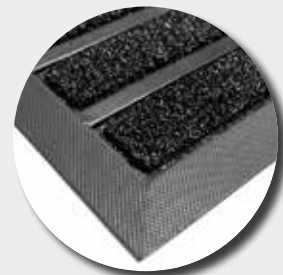

### Composition :

tapis en caoutchouc avec bandes grattantes en fibres polypropylène

### Applications :

tapis d'entrée pour trafic intense : entrées publiques, restaurants, hôtels, écoles, entreprises...

### Avantages :

- tapis d'entrée ultra résistant grâce à sa semelle en caoutchouc
- très grattant
- produit professionnel
- grande résistance au fort trafic
- auto-plombant grâce à sa semelle antidérapante

### Coloris :

gris, marron ou noir

Bandes en polypropylène grattantes

Référence	Dimensions	Epaisseur	Poids
COMBIBRUSH4575	45 x 75 cm	7 mm	1,2 kg/p
COMBIBRUSH6090	60 x 90 cm	7 mm	1,9 kg/p
COMBIBRUSH80120	80 x 120 cm	7 mm	3,5 kg/p
COMBIBRUSH90150	90 x 150 cm	7 mm	4,8 kg/p