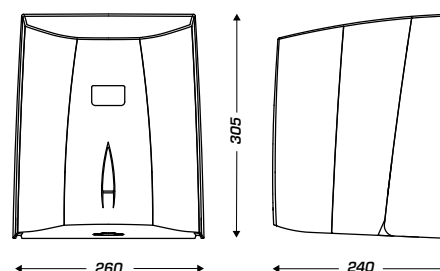

YALISS DEVIDOIR

GRAND DÉVIDOIR CENTRAL

- ▶ Adapté à de grands diamètres de bobine
- ▶ Fermeture sécurisée avec clé
- ▶ Pratique : changement facile des consommables

CARACTÉRISTIQUES TECHNIQUES

- Capot ABS - Chassis ABS gris
- Capacité : 450 formats (bobine : Ø 230 mm)
- Visualisation du niveau de papier
- 4 points de fixation

8 99 956

RÉF.	DÉSIGNATION	UL ¹
8 99 956	Dévidoir central maxi ABS blanc Yaliss	6