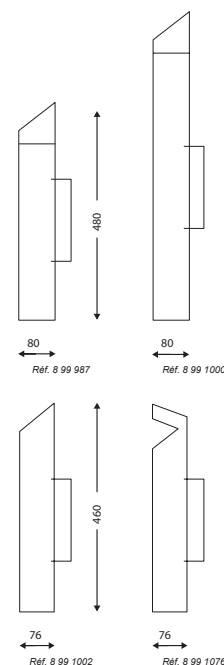

CENDRIER INOX MURAL

CENDRIER TUBULAIRE INOX ET ALUMINIUM

- ▶ Conçu pour une utilisation en extérieur protégé
- ▶ Très esthétique avec finition brossée ou brillante
- ▶ Rapide et facile à installer
- ▶ Résiste au feu

CARACTÉRISTIQUES TECHNIQUES

- Matière: aluminium ou inox 304
- Capacités :
 - 8 99 987 : 2.4 L (720 mégots)
 - 8 99 1000 : 3.4 L (1020 mégots)
 - 8 99 1002 : 1.8 L (540 mégots)
 - 8 99 1076 : 1.7 L (510 mégots)
- Système de fermeture à clé
- Kit de fixation inclus
- Coloris et matériaux :
 - Aluminium brossé: 8 99 987, 8 99 1000
 - Inox brillant: 8 99 1002, 8 99 1076

FACILE À VIDER

| RÉF. | DÉSIGNATION | UL ¹ |
|-----------|---|-----------------|
| 8 99 987 | Totem tubulaire mural aluminium 2,4 L | 6 |
| 8 99 1000 | Totem tubulaire mural aluminium 3,4 L | 6 |
| 8 99 1002 | Totem tubulaire mural inox miroir 1,8 L | 6 |
| 8 99 1076 | Totem tubulaire mural inox miroir avec toit de protection 1,7 L | 6 |