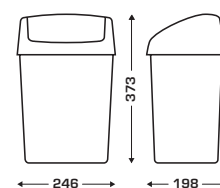

SWING TOP

PLASTIC BIN

10, 25 ET 50 LITRES

- ▶ Adapté à tous lieux intérieurs
- ▶ Bon rapport qualité /prix
- ▶ Couvercle basculant
- ▶ Solution pratique à vider

CARACTÉRISTIQUES TECHNIQUES

- Matériaux : polypropylène
- Capacité : 10, 25 et 50 L
- Coloris : blanc

COUVERCLE
BASCULANT

RÉF.	DÉSIGNATION	UL ¹
8 99 1083	Swing top white 10 L	6
8 99 1084	Swing top white 25 L	4
8 99 1085	Swing top white 50 L	3