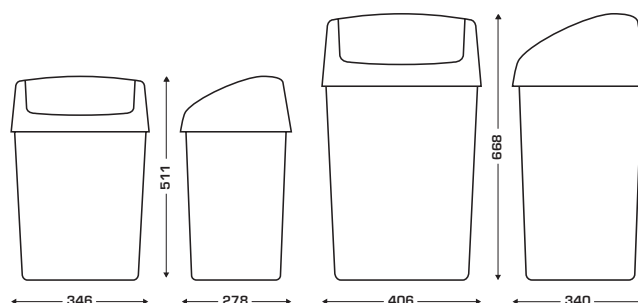

SWING TOP

PLASTIC BIN

10, 25 ET 50 LITRES

- ▶ Adapté à tous lieux intérieurs
- ▶ Bon rapport qualité /prix
- ▶ Couvercle basculant
- ▶ Solution pratique à vider

CARACTÉRISTIQUES TECHNIQUES

- Matériaux : polypropylène
- Capacité : 10, 25 et 50 L
- Coloris : blanc

COUVERCLE
BASCULANT

RÉF.	DÉSIGNATION	UL ¹
8 99 1083	Swing top white 10 L	6
8 99 1084	Swing top white 25 L	4
8 99 1085	Swing top white 50 L	3