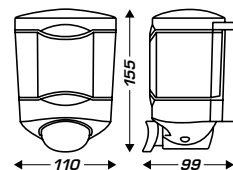

## DISTRIBUTEUR DE SAVON

- ▶ Pompe silicone
- ▶ Désinfectant pour lunettes de WC
- ▶ Recharge gel bidon 1 litre
- ▶ Conforme à la norme européenne EN 1040

8 44 131

### CARACTÉRISTIQUES TECHNIQUES

- Contenance : 450 ml (environ 450 doses)
- Matériau : ABS
- Débit : 1 ml par pression
- Répond à la démarche HACCP
- GARANTIE 1 AN

8 88 128

RÉF.	DÉSIGNATION	UL <sup>1</sup>
8 44 131	Cleanseat distributeur bouton-poussoir 450 ml	32
8 88 128	Cleanseat recharge (bouteille 1 litre)	6